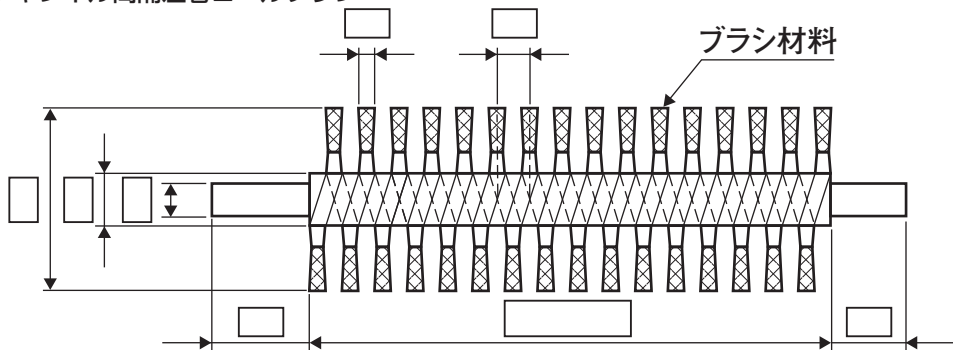

別製チャンネルブラシの略図寸法記入欄

シャフト付チャンネル間隔左巻ロールブラシ

シャフト付チャンネル密接左巻ロールブラシ

シャフト段付チャンネル間隔左巻ロールブラシ

シャフト段付チャンネル密接左巻ロールブラシ