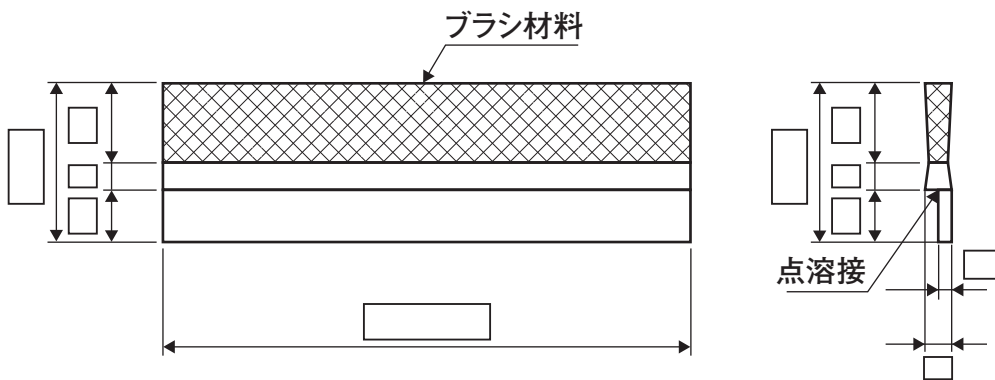

別製チャンネルブラシの略図寸法記入欄

直線 SS.SUS チャンネルブラシ

縦タイプ SS.SUS FB付チャンネルブラシ

横タイプ SS.SUS FB付チャンネルブラシ

縦タイプ SS.SUS FB付チャンネルブラシ