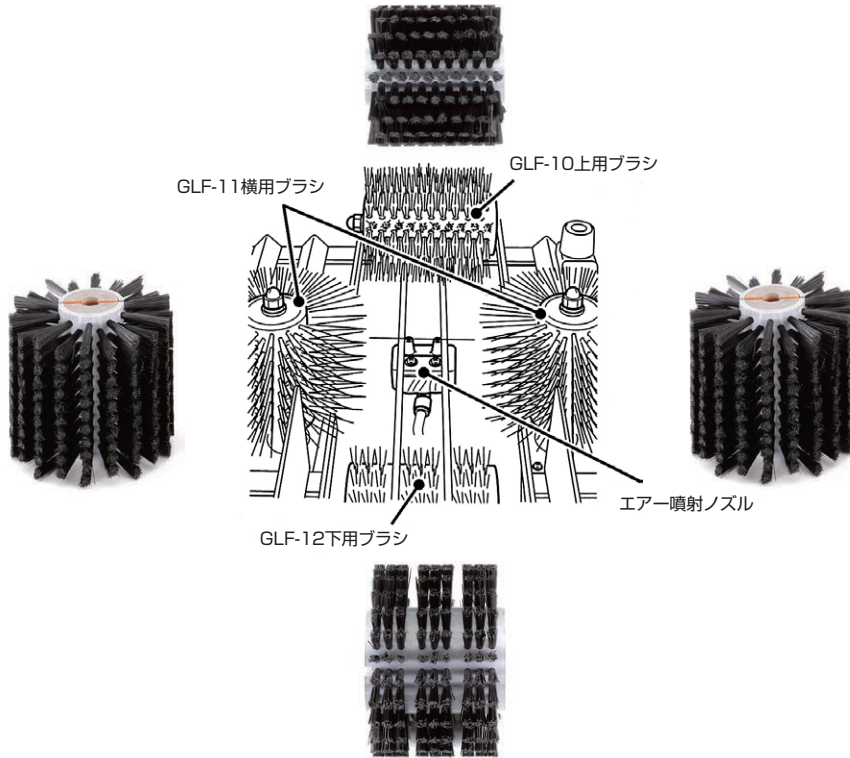

危険

絶対に
圧はかけないで
ご使用下さい

ゴルフ場・ゴルフ練習場に

靴・ゴルフボール掃除用ロールブラシ

(GLF)

1

■靴底泥落掃除用

糸径 10上用 0.30mm / 12下用 0.40mm (NY) (PP台)
靴みがき上下

■靴底泥落掃除用

糸径 11横用 0.20mm (NY) (PP台)
靴みがき横

ナイロン植上、下取替用靴ブラシ

(mm)

機工メイト VANコード	外径	植付	全長	台径	穴径	重量(g)	最低 受注	価格(円)
*GLF-10上	108	98	107	48	10	300	5	15,150
*GLF-12下	136	88	100	48	10	500	5	17,200

ナイロン植横取替用靴ブラシ

(mm)

機工メイト VANコード	外径	植付	全長	台径	穴径	重量(g)	最低 受注	価格(円)
*GLF-11横	136	70	82	48	10	335	10	15,450

規格以外でも製作できます。

■ゴルフボール掃除用

糸径 0.20mm (NY)
ボール洗浄用(昆布の洗浄にも使えます。)

■ゴルフボール掃除用

糸径 0.08mm (PET)
ボール水切用(栗、すだち、みかん、大根等の洗浄、水切りにも使えます。)

GLF-16

GLF-18

シャフト付ナイロン植洗浄用ロールブラシ

(mm)

機工メイト VANコード	外径	植付	台長	台径	シャフト径	重量(kg)	最低受注	価格(円)
*GLF-16	127	465	480	80	20×118	4.3	1	55,600

シャフト付ペット植水切用ロールブラシ

(mm)

機工メイト VANコード	外径	植付	台長	台径	シャフト径	重量(kg)	最低受注	価格(円)
*GLF-18	127	465	480	80	20×118	4.5	1	44,050